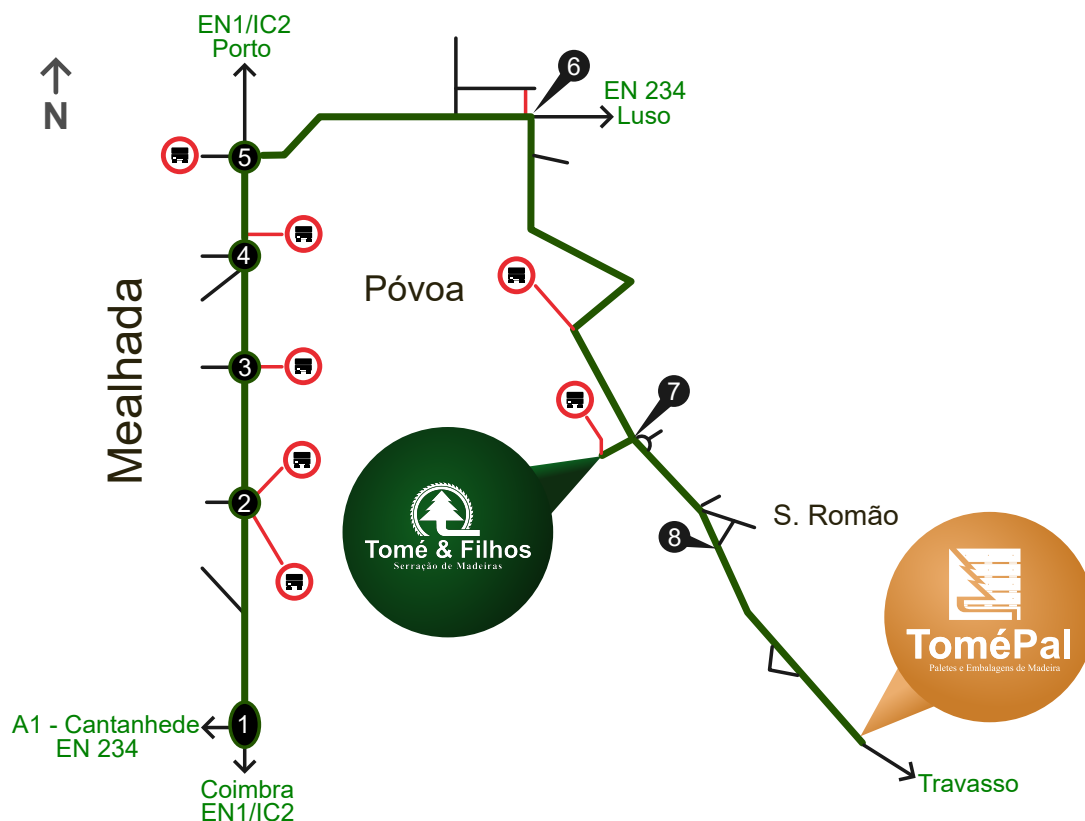

# Indicações para Veículos Pesados

## Direções

1. Rotunda do Baco / Meia Vinha - EN1/IC2 - direção Porto
2. Rotunda Lidl / Burguer King- EN1/IC2 - direção Porto
3. Rotunda Cine-Teatro / Aldi - EN1/IC2 - direção Porto
4. Rotunda Capela / Mealhada Centro - EN1/IC2 - direção Porto
5. Rotunda Luso / Cruzamento EN234 - EN234 - direção Luso
6. Cortada Churrasqueira Rocha - Rua da Póvoa - direção Póvoa, Travasso, Vacariça
7. Meia Rotunda "Tomé & Filhos" - Direita para Serração, ao fundo da rua. Frente para a Tomé Pal, direção Travasso
8. Largo de São Romão - Seguir sempre em frente/direita - direção Travasso

A Tomé Pal apresenta-se à esquerda antes da Cinca.